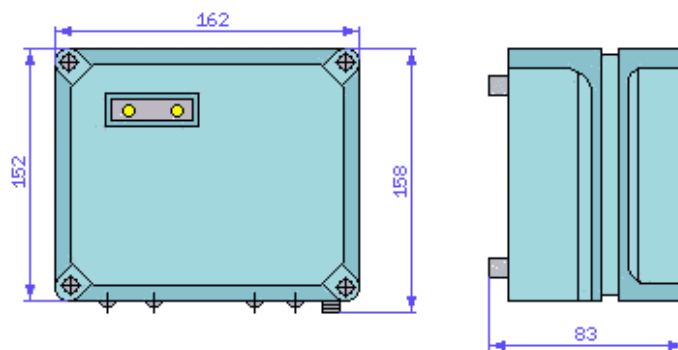

Габаритные, установочные и присоединительные размеры сигнализаторов уровня ультразвуковых
УЗС-107(107И),-108(108И),-207(207И),-208(208И),-209(209И),-210(210И)

Вторичные преобразователи ВП-101, ВП-201, ВП-203

Вторичные преобразователи ВП-102, ВП-202, ВП-204

Типы датчиков по способу монтажа

Номинальный уровень срабатывания:
 X1-X1; X2-X2 - при вертикальной установке
 Z-Z - при горизонтальной установке