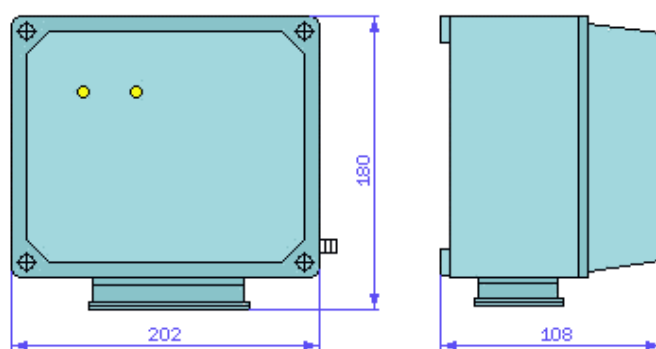

Габаритные, установочные и присоединительные размеры сигнализаторов уровня ультразвуковых
УЗС-107(107И),-108(108И),-207(207И),-208(208И),-209(209И),-210(210И)

Вторичные преобразователи ВП-101, ВП-201, ВП-203

Вторичные преобразователи ВП-102, ВП-202, ВП-204

Типы датчиков по способу монтажа

Номинальный уровень срабатывания:
 X1-X1; X2-X2 - при вертикальной установке
 Z-Z - при горизонтальной установке