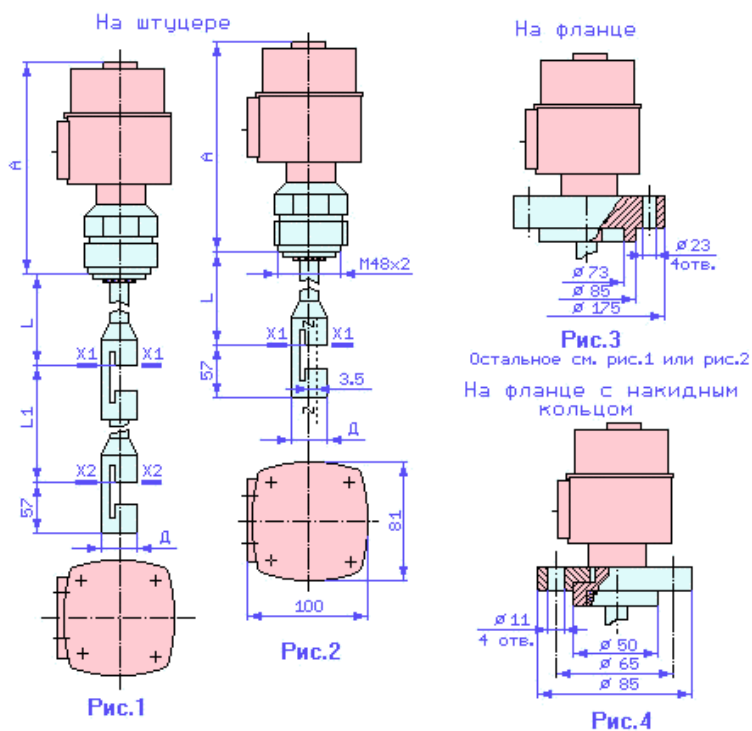

Габаритные, установочные и присоединительные размеры сигнализаторов уровня ультразвуковых
УЗС-107(107И),-108(108И),-207(207И),-208(208И),-209(209И),-210(210И)

Вторичные преобразователи ВП-101, ВП-201, ВП-203

Вторичные преобразователи ВП-102, ВП-202, ВП-204

Типы датчиков по способу монтажа

Номинальный уровень срабатывания:
 X1-X1; X2-X2 - при вертикальной установке
 Z-Z - при горизонтальной установке